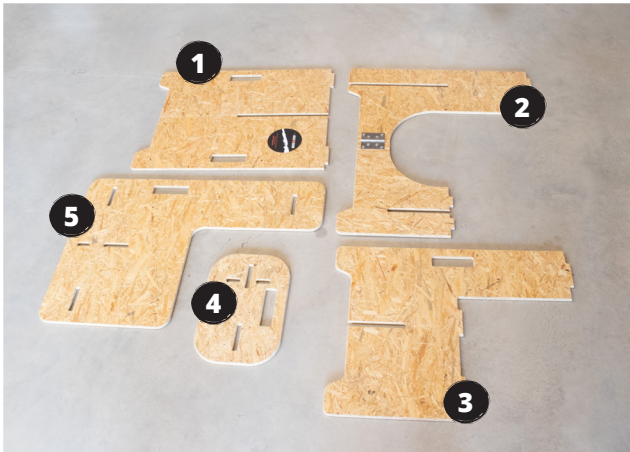

- ✓ AUFGEBAUT IN 1 MINUTE
- ✓ FÜR RECHTS- UND LINKSSCHÜTZEN
- ✓ INTEGRIERTE SITZFLÄCHE

Teil 4 aufstecken.

Teil 1 wie in der Abb. aufstellen und Teil 2 mit langer Seite einstecken.

Linksschützen montieren Teil 5 um 180 Grad gedreht

Teil 5 aufstecken.

Teil 3 in den offenen Schlitz einstecken.

Linksschützen montieren Teil 3 um 180 Grad gedreht